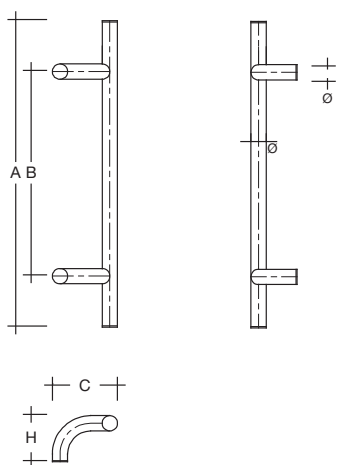

**ES 25.3.0 s Haustürgriff Rundprofil Ø 25 mm  
aus Edelstahl (1.4301), mit 90° Stützen**

zur Befestigung an Holz-, Kunststoff-, Metall- und  
Glastüren

Artikelbeschreibung

Türgriff aus Edelstahl, feinmatt poliert, **Ø 25 mm**, Höhe (H) 75 mm,  
Ausladung (C) 110 mm, **mit Endkappen** und 90° Stützen Ø 25 mm,  
Länge (A) ... mm, Befestigungsabstand (B) ... mm

**nach Maß**

Bestellnr.	Länge (A)	Bef.-Abst. (B)
ES 25.3.0 s	...	...