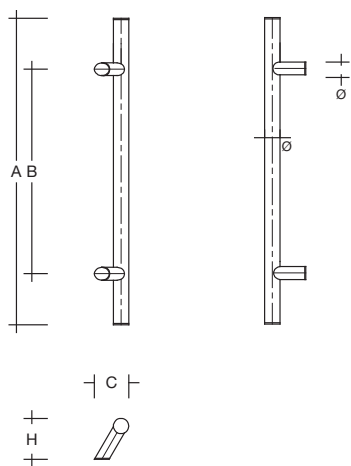

**ES 30.2.0 s Haustürgriff Rundprofil Ø 30 mm
aus Edelstahl (1.4301), mit 60° Stützen**

zur Befestigung an Holz-, Kunststoff-, Metall- und
Glastüren

Artikelbeschreibung

Türgriff aus Edelstahl, feinmatt poliert, **Ø 30 mm**, Höhe (H) 80 mm,
Ausladung (C) 67 mm, **mit Endkappen** und 60° Stützen Ø 25 mm,
Länge (A) ... mm, Befestigungsabstand (B) ... mm

Standardmaße

Bestellnr.	Länge (A)	Bef.-Abst. (B)
ES 30.2.300.200	300	200
ES 30.2.330.210	330	210
ES 30.2.400.300	400	300
ES 30.2.500.300	500	300
ES 30.2.500.350	500	350
ES 30.2.600.400	600	400
ES 30.2.700.500	700	500
ES 30.2.800.600	800	600
ES 30.2.1000.800	1000	800
ES 30.2.1200.1000	1200	1000
ES 30.2.1400.1200	1400	1200
ES 30.2.1500.1300	1500	1300
ES 30.2.1600.1400	1600	1400
ES 30.2.1700.1500	1700	1500
ES 30.2.1800.1600	1800	1600
ES 30.2.2000.1800	2000	1800

nach Maß

Bestellnr.	Länge (A)	Bef.-Abst. (B)
ES 30.2.0 s