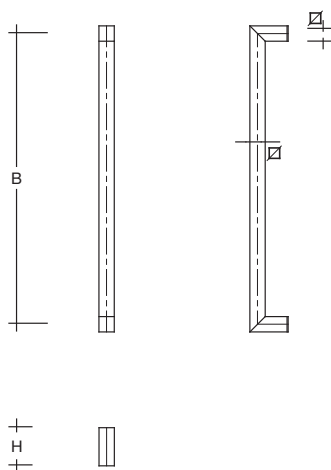

**ES 4040... ug Haustürgriff Quadratprofil 40 x 40 mm
aus Edelstahl (1.4301), auf Gehrung**

zur Befestigung an Holz-, Kunststoff-, Metall- und
Glastüren

Artikelbeschreibung

Türgriff aus Edelstahl, feinmatt poliert, **Profil 40 x 40 mm**, Enden auf Gehrung,
Höhe (H) 90 mm, Befestigungsabstand (B) ... mm

nach Maß

Bestellnr.

ES 4040.... ug

Bef.-Abst. (B)

...