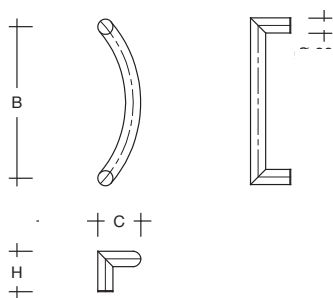

**ES 25... kbg Stoßgriff Rundprofil Ø 25 mm
aus Edelstahl (1.4301), auf Gehrung**

zur Befestigung an Holz-, Kunststoff-, Metall- und
Glastüren

Artikelbeschreibung

Stoßgriff aus Edelstahl, auf Gehrung, feinmatt poliert, Ø 25 mm, Höhe (H) 75 mm,
Befestigungsabstand (B) ... mm

nach Maß

Bestellnr.	Bef.-Abst. (B)	Ausladung (C)
ES 25... kbg