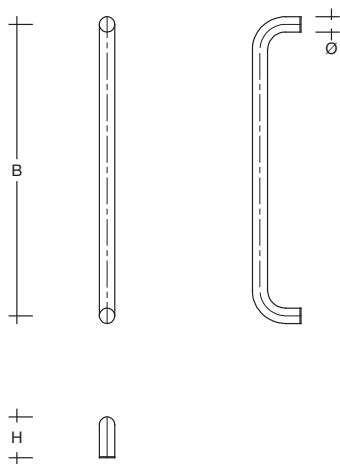

**ES 40... u Haustürgriff Rundprofil Ø 40 mm  
aus Edelstahl (1.4301), mit 90° Bogen**

zur Befestigung an Holz-, Kunststoff-, Metall- und  
Glastüren

Artikelbeschreibung

Türgriff aus Edelstahl, Enden 90° gebogen, feinmatt poliert, **Ø 40 mm**,  
Höhe (H) 110 mm, Befestigungsabstand (B) ... mm

**nach Maß**

Bestellnr.  
ES 40... u

Bef.-Abst. (B)  
...