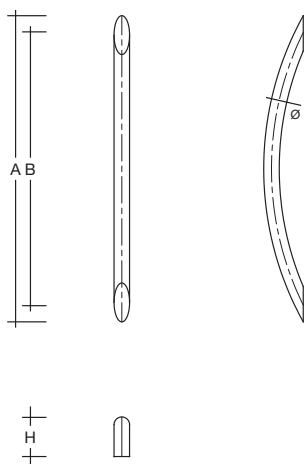

**ES 30... b Haustürgriff Rundprofil Ø 30 mm
aus Edelstahl (1.4301), nach vorn gebogen**

zur Befestigung an Holz-, Kunststoff-, Metall- und
Glastüren

Artikelbeschreibung

Türgriff aus Edelstahl, feinmatt poliert, Ø 30 mm, **nach vorn gebogen**,
Länge (A) ... mm, Befestigungsabstand (B) ... mm

Standardmaße

Bestellnr.	Länge (A)	Bef.-Abst. (B)	Höhe (H)
ES 30.300 b	360	300	75
ES 30.350 b	420	350	75
ES 30.400 b	485	400	75
ES 30.500 b	610	500	75
ES 30.600 b	725	600	75
ES 30.800 b	950	800	80
ES 30.1000 b	1165	1000	90
ES 30.1200 b	1380	1200	95
ES 30.1400 b	1580	1400	110
ES 30.1600 b	1785	1600	120
ES 30.1800 b	1985	1800	130

nach Maß

Bestellnr.	Bef.-Abst. (B)
ES 30... b	...