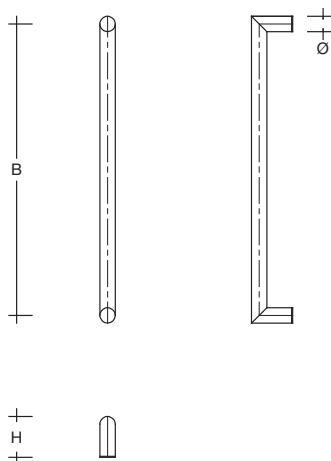

**ES 35... ug Haustürgriff Rundprofil Ø 35 mm
aus Edelstahl (1.4301), auf Gehrung**

zur Befestigung an Holz-, Kunststoff-, Metall- und
Glastüren

Artikelbeschreibung

Türgriff aus Edelstahl, Enden auf Gehrung, feinmatt poliert, Ø 35 mm,
Höhe (H) 85 mm, Befestigungsabstand (B) ... mm

nach Maß

Bestellnr.

ES 35... ug

Bef.-Abst. (B)

...