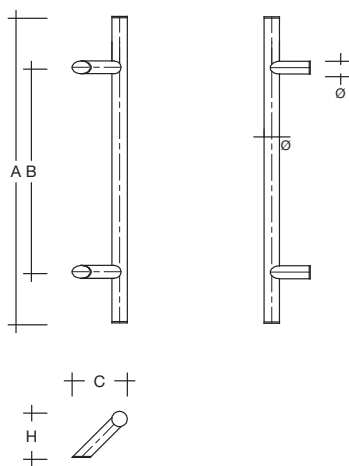

**ES 40.9.0 s Haustürgriff Rundprofil Ø 40 mm  
aus Edelstahl (1.4301), mit 45° Stützen**

zur Befestigung an Holz-, Kunststoff-, Metall- und  
Glastüren

Artikelbeschreibung

Türgriff aus Edelstahl, feinmatt poliert, **Ø 40 mm**, Höhe (H) 100 mm,  
Ausladung (C) 118 mm, **mit Endkappen** und 45° Stützen Ø 30 mm,  
Länge (A) ... mm, Befestigungsabstand (B) ... mm

**nach Maß**

Bestellnr.	Länge (A)	Bef.-Abst. (B)
ES 40.9.0 s	...	...