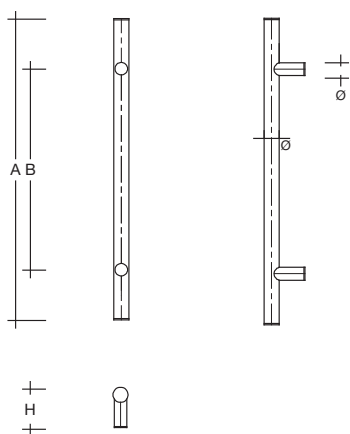

**ES 21.1.0 s Haustürgriff Rundprofil Ø 21 mm
aus Edelstahl (1.4301), mit geraden Stützen**

zur Befestigung an Holz-, Kunststoff-, Metall- und
Glastüren

Artikelbeschreibung

Türgriff aus Edelstahl, feinmatt poliert, **Ø 21 mm**, Höhe (H) 70 mm,
mit Endkappen und geraden Stützen Ø 21 mm, Länge (A) ... mm,
Befestigungsabstand (B) ... mm

nach Maß

| Bestellnr. | Länge (A) | Bef.-Abst. (B) |
|-------------|-----------|----------------|
| ES 21.1.0 s | ... | ... |