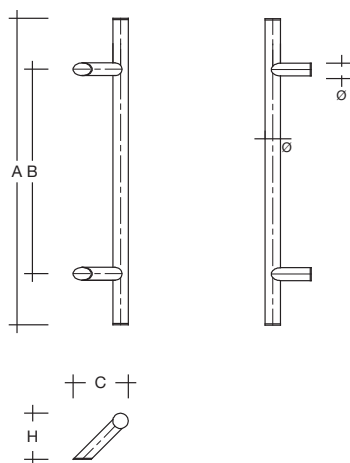

**ES 30.9.0 s Haustürgriff Rundprofil Ø 30 mm  
aus Edelstahl (1.4301), mit 45° Stützen**

zur Befestigung an Holz-, Kunststoff-, Metall- und  
Glastüren

Artikelbeschreibung

Türgriff aus Edelstahl, feinmatt poliert, **Ø 30 mm**, Höhe (H) 90 mm,  
Ausladung (C) 105 mm, **mit Endkappen** und 45° Stützen Ø 25 mm,  
Länge (A) ... mm, Befestigungsabstand (B) ... mm

**Standardmaße**

Bestellnr.	Länge (A)	Bef.-Abst. (B)
ES 30.9.300.200	300	200
ES 30.9.330.210	330	210
ES 30.9.400.300	400	300
ES 30.9.500.300	500	300
ES 30.9.500.350	500	350
ES 30.9.600.400	600	400
ES 30.9.700.500	700	500
ES 30.9.800.600	800	600
ES 30.9.1000.800	1000	800
ES 30.9.1200.1000	1200	1000
ES 30.9.1400.1200	1400	1200
ES 30.9.1500.1300	1500	1300
ES 30.9.1600.1400	1600	1400
ES 30.9.1700.1500	1700	1500
ES 30.9.1800.1600	1800	1600
ES 30.9.2000.1800	2000	1800

**nach Maß**

Bestellnr.	Länge (A)	Bef.-Abst. (B)
ES 30.9.0 s	...	...