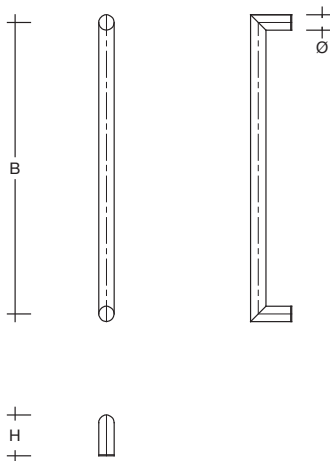

**ES 16... ug Haustürgriff Rundprofil Ø 16 mm
aus Edelstahl (1.4301), auf Gehrung**

zur Befestigung an Holz-, Kunststoff-, Metall- und
Glastüren

Artikelbeschreibung

Türgriff aus Edelstahl, Enden auf Gehrung, feinmatt poliert, Ø 16 mm,
Höhe (H) 65 mm, Befestigungsabstand (B) ... mm

nach Maß

Bestellnr.
ES 16... ug

Bef.-Abst. (B)
...