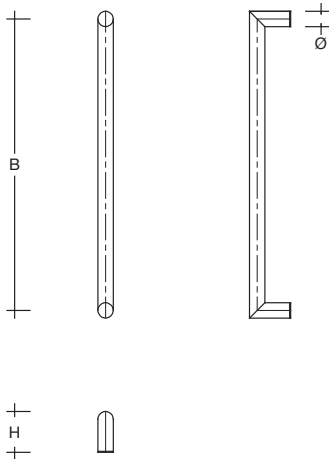

**ES 21... ug Haustürgriff Rundprofil Ø 21 mm
aus Edelstahl (1.4301), auf Gehrung**

zur Befestigung an Holz-, Kunststoff-, Metall- und
Glastüren

Artikelbeschreibung

Türgriff aus Edelstahl, Enden auf Gehrung, feinmatt poliert, Ø 21 mm,
Höhe (H) 70 mm, Befestigungsabstand (B) ... mm

nach Maß

Bestellnr.
ES 21... ug

Bef.-Abst. (B)
...