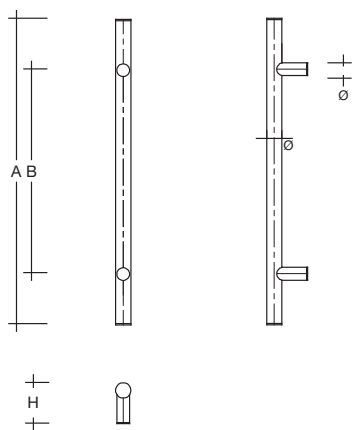

**ES 35.1.0 s Haustürgriff Rundprofil Ø 35 mm
aus Edelstahl (1.4301), mit geraden Stützen**

zur Befestigung an Holz-, Kunststoff-, Metall- und
Glastüren

Artikelbeschreibung

Türgriff aus Edelstahl, feinmatt poliert, **Ø 35 mm**, Höhe (H) 85 mm,
mit Endkappen und geraden Stützen Ø 30 mm, Länge (A) ... mm,
Befestigungsabstand (B) ... mm

nach Maß

Bestellnr.	Länge (A)	Bef.-Abst. (B)
ES 35.1.0 s