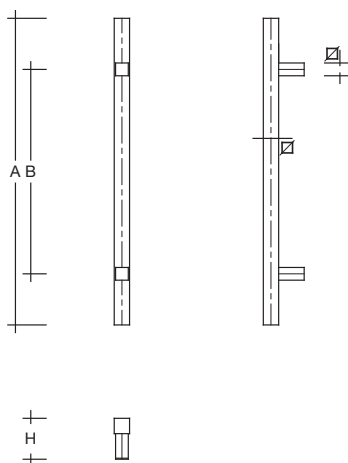

**ES 2525.17.0 s Haustürgriff Quadratprofil 25 x 25 mm aus Edelstahl (1.4301), mit geraden Stützen**

zur Befestigung an Holz-, Kunststoff-, Metall- und Glastüren

Artikelbeschreibung

Türgriff aus Edelstahl, feinmatt poliert, **Profil 25 x 25 mm**, Höhe (H) 75 mm, mit geraden Stützen 25 x 25 mm, Länge (A) ... mm, Befestigungsabstand (B) ... mm

**nach Maß**

Bestellnr.	Länge (A)	Bef.-Abst. (B)
ES 2525.15.0 s	...	...