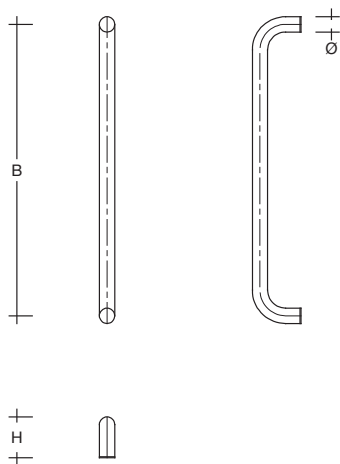

**ES 25... u Haustürgriff Rundprofil Ø 25 mm
aus Edelstahl (1.4301), mit 90° Bogen**

zur Befestigung an Holz-, Kunststoff-, Metall- und
Glastüren

Artikelbeschreibung

Türgriffe aus Edelstahl, Enden 90° gebogen, feinmatt poliert, Ø 25 mm,
Höhe (H) 75 mm, Befestigungsabstand (B) ... mm

Standardmaße

Bestellnr.	Bef.-Abst. (B)
ES 25.200 u	200
ES 25.300 u	300
ES 25.350 u	350
ES 25.600 u	600
ES 25.800 u	800

nach Maß

Bestellnr.	Bef.-Abst. (B)
ES 25... u	...