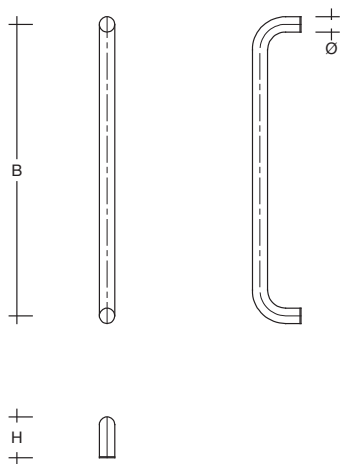

**ES 21... u Haustürgriff Rundprofil Ø 21 mm
aus Edelstahl (1.4301), mit 90° Bogen**

zur Befestigung an Holz-, Kunststoff-, Metall- und
Glastüren

Artikelbeschreibung

Türgriffe aus Edelstahl, Enden 90° gebogen, feinmatt poliert, Ø 21 mm,
Höhe (H) 70 mm, Befestigungsabstand (B) ... mm

Standardmaße

Bestellnr.	Bef.-Abst. (B)
ES 21.200 u	200
ES 21.300 u	300
ES 21.350 u	350

nach Maß

Bestellnr.	Bef.-Abst. (B)
ES 21... u	...