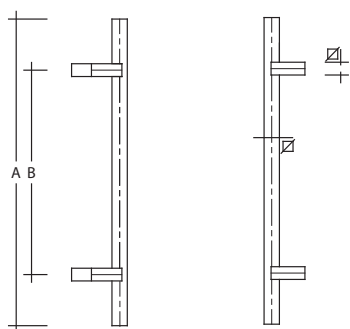

ES 4040.16.0 s Haustürgriff Quadratprofil 40 x 40 mm aus Edelstahl (1.4301), mit 45° Stützen

zur Befestigung an Holz-, Kunststoff-, Metall- und Glastüren

Artikelbeschreibung

Türgriff aus Edelstahl, feinmatt poliert, **Profil 40 x 40 mm**, Höhe (H) 100 mm, Ausladung (C) 120 mm, mit 45° Stützen 25 x 25 mm, Länge (A) ... mm, Befestigungsabstand (B) ... mm

nach Maß

Bestellnr.	Länge (A)	Bef.-Abst. (B)
ES 4040.16.0 s