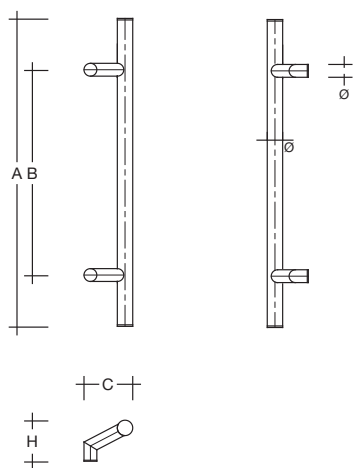

**ES 25.0.0 s Haustürgriff Rundprofil Ø 25 mm
aus Edelstahl (1.4301), mit 120° Stützen**

zur Befestigung an Holz-, Kunststoff-, Metall- und
Glastüren

Artikelbeschreibung

Türgriff aus Edelstahl, feinmatt poliert, **Ø 25 mm**, Höhe (H) 85 mm,
Ausladung (C) 100 mm, **mit Endkappen** und 120° Stützen Ø 25 mm,
Länge (A) ... mm, Befestigungsabstand (B) ... mm

nach Maß

Bestellnr.	Länge (A)	Bef.-Abst. (B)
ES 25.0.0 s