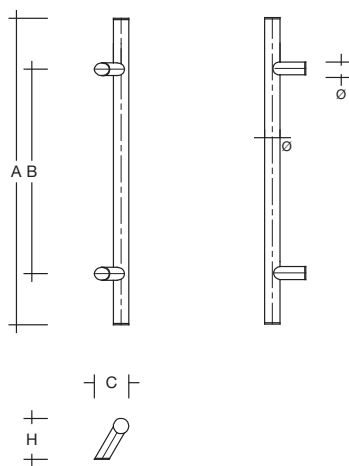

**ES 25.2.0 s Haustürgriff Rundprofil Ø 25 mm  
aus Edelstahl (1.4301), mit 60° Stützen**

zur Befestigung an Holz-, Kunststoff-, Metall- und  
Glastüren

Artikelbeschreibung

Türgriff aus Edelstahl, feinmatt poliert, **Ø 25 mm**, Höhe (H) 75 mm,  
Ausladung (C) 63 mm, **mit Endkappen** und 60° Stützen Ø 25 mm,  
Länge (A) ... mm, Befestigungsabstand (B) ... mm

**Standardmaße**

Bestellnr.	Länge (A)	Bef.-Abst. (B)
ES 25.2.300.200	300	200
ES 25.2.400.300	400	300
ES 25.2.500.300	500	300
ES 25.2.600.400	600	400
ES 25.2.800.600	800	600
ES 25.2.1000.800	1000	800
ES 25.2.1200.1000	1200	1000
ES 25.2.1400.1200	1400	1200
ES 25.2.1600.1400	1600	1400

**nach Maß**

Bestellnr.	Länge (A)	Bef.-Abst. (B)
ES 25.2.0 s	...	...