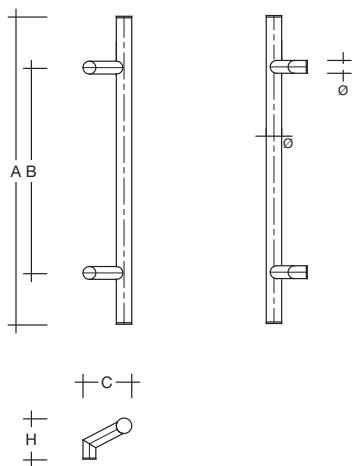

**ES 35.0.0 s Haustürgriff Rundprofil Ø 35 mm
aus Edelstahl (1.4301), mit 120° Stützen**

zur Befestigung an Holz-, Kunststoff-, Metall- und
Glastüren

Artikelbeschreibung

Türgriff aus Edelstahl, feinmatt poliert, **Ø 35 mm**, Höhe (H) 90 mm,
Ausladung (C) 110 mm, **mit Endkappen** und 120° Stützen Ø 30 mm,
Länge (A) ... mm, Befestigungsabstand (B) ... mm

nach Maß

Bestellnr.	Länge (A)	Bef.-Abst. (B)
ES 35.0.0 s