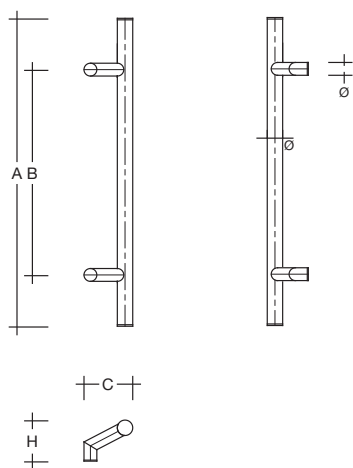

**ES 30.0.0 s Haustürgriff Rundprofil Ø 30 mm  
aus Edelstahl (1.4301), mit 120° Stützen**

zur Befestigung an Holz-, Kunststoff-, Metall- und  
Glastüren

Artikelbeschreibung

Türgriff aus Edelstahl, feinmatt poliert, **Ø 30 mm**, Höhe (H) 88 mm,  
Ausladung (C) 102,5 mm, **mit Endkappen** und 120° Stützen Ø 25 mm,  
Länge (A) ... mm, Befestigungsabstand (B) ... mm

**nach Maß**

Bestellnr.	Länge (A)	Bef.-Abst. (B)
ES 30.0.0 s	...	...