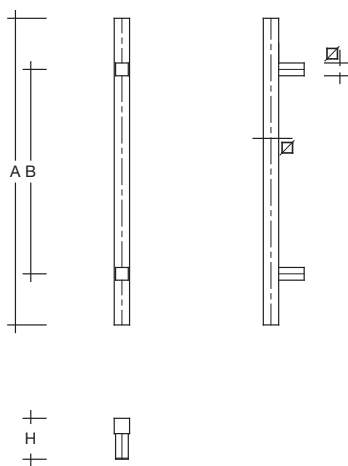

ES 3535.17.0 s Haustürgriff Quadratprofil 35 x 35 mm aus Edelstahl (1.4301), mit geraden Stützen

zur Befestigung an Holz-, Kunststoff-, Metall- und Glastüren

Artikelbeschreibung

Türgriff aus Edelstahl, feinmatt poliert, **Profil 35 x 35 mm**, Höhe (H) 85 mm, mit geraden Stützen 30 x 30 mm, Länge (A) ... mm, Befestigungsabstand (B) ... mm

nach Maß

Bestellnr.	Länge (A)	Bef.-Abst. (B)
ES 3535.17.0 s