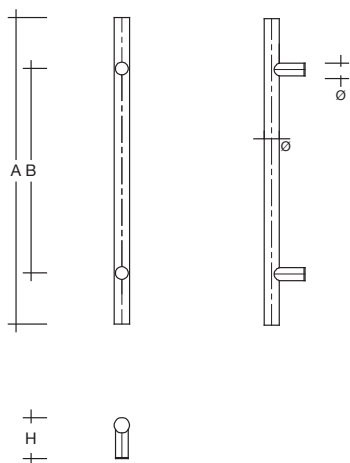

**ES 500.1 s Haustürgriff Rundprofil Ø 50 mm
aus Edelstahl (1.4301), mit geraden Stützen**

zur Befestigung an Holz-, Kunststoff-, Metall- und
Glastüren

Artikelbeschreibung

Türgriffe aus Edelstahl, feinmatt poliert, **Ø 50 mm**, Höhe (H) 100 mm,
Enden geschweißt, mit geraden Stützen Ø 30 mm, Länge (A) ... mm,
Befestigungsabstand (B) ... mm

nach Maß

Bestellnr.	Länge (A)	Bef.-Abst. (B)
ES 500.1 s