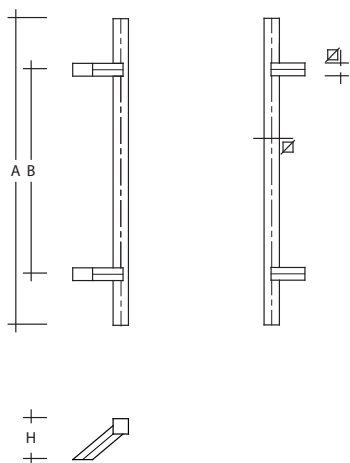

**ES 3030.16.0 s Haustürgriff Quadratprofil 30 x 30 mm aus Edelstahl (1.4301), mit 45° Stützen**

zur Befestigung an Holz-, Kunststoff-, Metall- und Glastüren

Artikelbeschreibung

Türgriff aus Edelstahl, feinmatt poliert, **Profil 30 x 30 mm**, Höhe (H) 90 mm, Ausladung (C) 110 mm, mit 45° Stützen 25 x 25 mm, Länge (A) ... mm, Befestigungsabstand (B) ... mm

**Standardmaße**

Bestellnr.	Länge (A)	Bef.-Abst. (B)
ES 3030.16.330.210	330	210
ES 3030.16.400.200	400	200
ES 3030.16.400.250	400	250
ES 3030.16.400.300	400	300
ES 3030.16.500.300	500	300
ES 3030.16.500.350	500	350
ES 3030.16.600.400	600	400
ES 3030.16.800.600	800	600
ES 3030.16.1000.800	1000	800
ES 3030.16.1200.1000	1200	1000
ES 3030.16.1400.1200	1400	1200
ES 3030.16.1600.1400	1600	1400
ES 3030.16.1800.1600	1800	1600

**nach Maß**

Bestellnr.	Länge (A)	Bef.-Abst. (B)
ES 3030.16.0 s	....	..