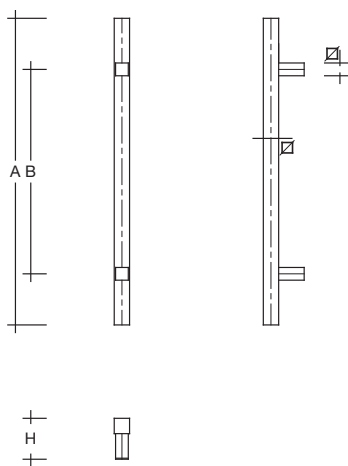

**ES 4040.17.0 s Haustürgriff Quadratprofil 40 x 40 mm aus Edelstahl (1.4301), mit geraden Stützen**

zur Befestigung an Holz-, Kunststoff-, Metall- und Glastüren

Artikelbeschreibung

Türgriff aus Edelstahl, feinmatt poliert, **Profil 40 x 40 mm**, Höhe (H) 90 mm, mit geraden Stützen 30 x 30 mm, Länge (A) ... mm, Befestigungsabstand (B) ... mm

**nach Maß**

Bestellnr.	Länge (A)	Bef.-Abst. (B)
ES 4040.17.0 s	...	...