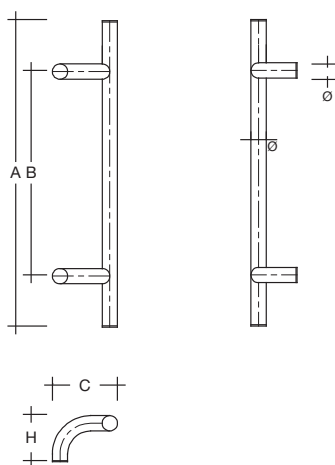

**ES 40.3.0 s Haustürgriff Rundprofil Ø 40 mm  
aus Edelstahl (1.4301), mit 90° Stützen**

zur Befestigung an Holz-, Kunststoff-, Metall- und  
Glastüren

Artikelbeschreibung

Türgriff aus Edelstahl, feinmatt poliert, **Ø 40 mm**, Höhe (H) 85 mm,  
Ausladung (C) 132,5 mm, **mit Endkappen** und 90° Stützen Ø 30 mm,  
Länge (A) ... mm, Befestigungsabstand (B) ... mm

**nach Maß**

Bestellnr.	Länge (A)	Bef.-Abst. (B)
ES 40.3.0 s	...	...