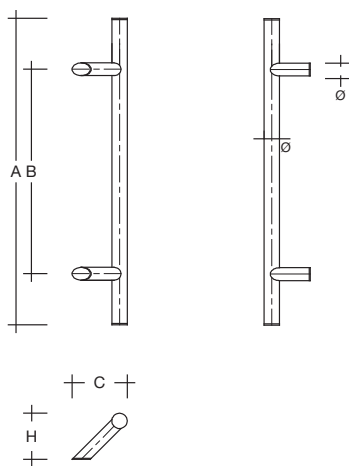

**ES 35.9.0 s Haustürgriff Rundprofil Ø 35 mm  
aus Edelstahl (1.4301), mit 45° Stützen**

zur Befestigung an Holz-, Kunststoff-, Metall- und  
Glastüren

Artikelbeschreibung

Türgriff aus Edelstahl, feinmatt poliert, **Ø 35 mm**, Höhe (H) 95 mm,  
Ausladung (C) 114 mm, **mit Endkappen** und 45° Stützen Ø 30 mm,  
Länge (A) ... mm, Befestigungsabstand (B) ... mm

**nach Maß**

Bestellnr.	Länge (A)	Bef.-Abst. (B)
ES 35.9.0 s	...	...