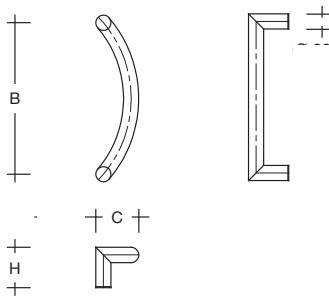

**ES 35... kbg Stoßgriff Rundprofil Ø 35 mm
aus Edelstahl (1.4301), auf Gehrung**

zur Befestigung an Holz-, Kunststoff-, Metall- und
Glastüren

Artikelbeschreibung

Stoßgriff aus Edelstahl, auf Gehrung, feinmatt poliert, Ø 35 mm, Höhe (H) 85 mm,
Befestigungsabstand (B) ... mm

nach Maß

Bestellnr.

ES 35... kbg

Bef.-Abst. (B)

...

Ausladung (C)

...