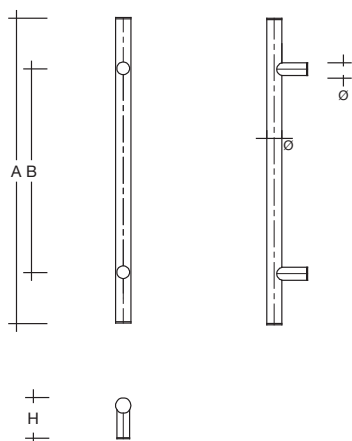

**ES 30.1.0 s Haustürgriff Rundprofil Ø 30 mm
aus Edelstahl (1.4301), mit geraden Stützen**

zur Befestigung an Holz-, Kunststoff-, Metall- und
Glastüren

Artikelbeschreibung

Türgriff aus Edelstahl, feinmatt poliert, **Ø 30 mm**, Höhe (H) 80 mm,
mit Endkappen und geraden Stützen Ø 25 mm, Länge (A) ... mm,
Befestigungsabstand (B) ... mm

Standardmaße

Bestellnr.	Länge (A)	Bef.-Abst. (B)
ES 30.1.300.200	300	200
ES 30.1.330.210	330	210
ES 30.1.400.300	400	300
ES 30.1.500.300	500	300
ES 30.1.500.350	500	350
ES 30.1.600.400	600	400
ES 30.1.700.500	700	500
ES 30.1.800.600	800	600
ES 30.1.1000.800	1000	800
ES 30.1.1200.1000	1200	1000
ES 30.1.1400.1200	1400	1200
ES 30.1.1500.1300	1500	1300
ES 30.1.1600.1400	1600	1400
ES 30.1.1700.1500	1700	1500
ES 30.1.1800.1600	1800	1600
ES 30.1.2000.1800	2000	1800

nach Maß

Bestellnr.	Länge (A)	Bef.-Abst. (B)
ES 30.1.0 s