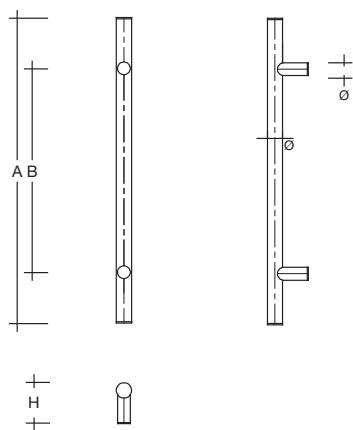

**ES 25.1.0 s Haustürgriff Rundprofil Ø 25 mm  
aus Edelstahl (1.4301), mit geraden Stützen**

zur Befestigung an Holz-, Kunststoff-, Metall- und  
Glastüren

Artikelbeschreibung

Türgriff aus Edelstahl, feinmatt poliert, **Ø 25 mm**, Höhe (H) 75 mm,  
**mit Endkappen** und geraden Stützen Ø 25 mm, Länge (A) ... mm,  
Befestigungsabstand (B) ... mm

**Standardmaße**

Bestellnr.	Länge (A)	Bef.-Abst. (B)
ES 25.1.300.200	300	200
ES 25.1.400.300	400	300
ES 25.1.500.300	500	300
ES 25.1.600.400	600	400
ES 25.1.800.600	800	600
ES 25.1.1000.800	1000	800
ES 25.1.1200.1000	1200	1000
ES 25.1.1400.1200	1400	1200
ES 25.1.1600.1400	1600	1400

**nach Maß**

Bestellnr.	Länge (A)	Bef.-Abst. (B)
ES 25.1.0 s	...	...