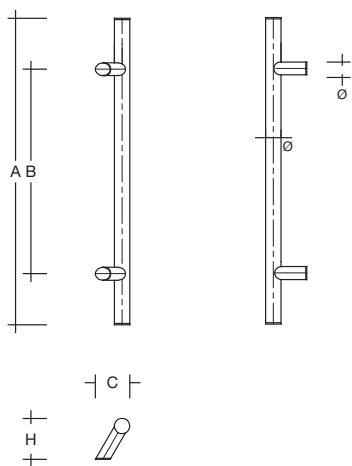

**ES 35.2.0 s Haustürgriff Rundprofil Ø 35 mm  
aus Edelstahl (1.4301), mit 60° Stützen**

zur Befestigung an Holz-, Kunststoff-, Metall- und  
Glastüren

Artikelbeschreibung

Türgriff aus Edelstahl, feinmatt poliert, **Ø 35 mm**, Höhe (H) 85 mm,  
Ausladung (C) 74 mm, **mit Endkappen** und 60° Stützen Ø 30 mm,  
Länge (A) ... mm, Befestigungsabstand (B) ... mm

**nach Maß**

Bestellnr.	Länge (A)	Bef.-Abst. (B)
ES 35.2.0 s	...	...