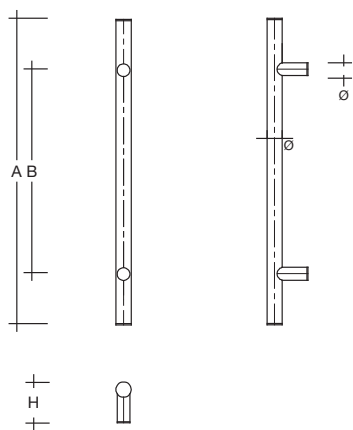

**ES 40.1.0 s Haustürgriff Rundprofil Ø 40 mm
aus Edelstahl (1.4301), mit geraden Stützen**

zur Befestigung an Holz-, Kunststoff-, Metall- und
Glastüren

Artikelbeschreibung

Türgriff aus Edelstahl, feinmatt poliert, **Ø 40 mm**, Höhe (H) 90 mm,
mit Endkappen und geraden Stützen Ø 30 mm, Länge (A) ... mm,
Befestigungsabstand (B) ... mm

nach Maß

| Bestellnr. | Länge (A) | Bef.-Abst. (B) |
|-------------|-----------|----------------|
| ES 40.1.0 s | ... | ... |