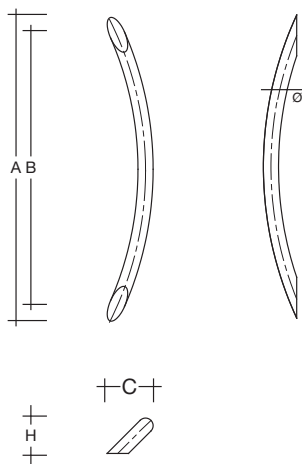

**ES 30... bs Haustürgriff Rundprofil Ø 30 mm
aus Edelstahl (1.4301), seitlich nach vorn gebogen**

zur Befestigung an Holz-, Kunststoff-, Metall und
Glastüren

Artikelbeschreibung

Türgriff aus Edelstahl, feinmatt poliert, Ø 30 mm, **seitlich nach vorn gebogen**,
Länge (A) ... mm, Befestigungsabstand (B) ... mm

Standardmaße

Bestellnr.	Länge (A)	Bef.-Abst. (B)	Höhe (H)	Ausladung(C)
ES 30.300 bs	355	300	75	95
ES 30.350 bs	405	350	75	95
ES 30.400 bs	480	400	75	95
ES 30.500 bs	590	500	75	95
ES 30.600 bs	715	600	80	95
ES 30.800 bs	945	800	85	100
ES 30.1000 bs	1160	1000	90	100
ES 30.1200 bs	1375	1200	95	115
ES 30.1400 bs	1575	1400	110	130
ES 30.1600 bs	1775	1600	120	135
ES 30.1800 bs	1975	1800	130	150

nach Maß

Bestellnr.	Bef.-Abst. (B)
ES 30... bs	...