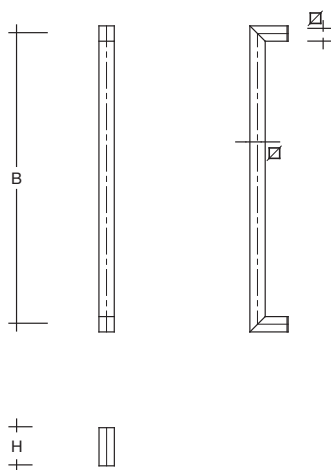

**ES 3535... ug Haustürgriff Quadratprofil 35 x 35 mm
aus Edelstahl (1.4301), auf Gehrung**

zur Befestigung an Holz-, Kunststoff-, Metall- und
Glastüren

Artikelbeschreibung

Türgriff aus Edelstahl, feinmatt poliert, **Profil 35 x 35 mm**, Enden auf Gehrung,
Höhe (H) 85 mm, Befestigungsabstand (B) ... mm

nach Maß

Bestellnr.

ES 3535... ug

Bef.-Abst. (B)

...