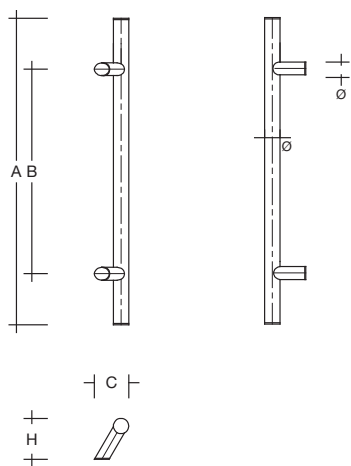

**ES 40.2.0 s Haustürgriff Rundprofil Ø 40 mm
aus Edelstahl (1.4301), mit 60° Stützen**

zur Befestigung an Holz-, Kunststoff-, Metall- und
Glastüren

Artikelbeschreibung

Türgriff aus Edelstahl, feinmatt poliert, **Ø 40 mm**, Höhe (H) 90 mm,
Ausladung (C) 78 mm, **mit Endkappen** und 60° Stützen Ø 30 mm,
Länge (A) ... mm, Befestigungsabstand (B) ... mm

nach Maß

Bestellnr.	Länge (A)	Bef.-Abst. (B)
ES 40.2.0 s