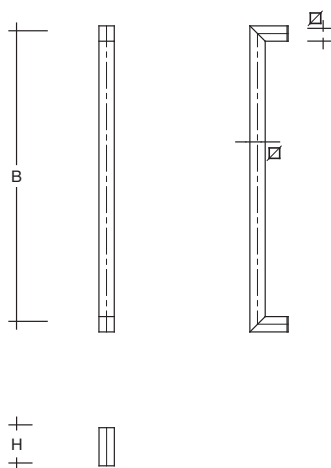

**ES 3030... ug Haustürgriff Quadratprofil 30 x 30 mm
aus Edelstahl (1.4301), auf Gehrung**

zur Befestigung an Holz-, Kunststoff-, Metall- und
Glastüren

Artikelbeschreibung

Türgriff aus Edelstahl, feinmatt poliert, **Profil 30 x 30 mm**, Enden auf Gehrung,
Höhe (H) 80 mm, Befestigungsabstand (B) ... mm

nach Maß

Bestellnr.

ES 3030... ug

Bef.-Abst. (B)

...