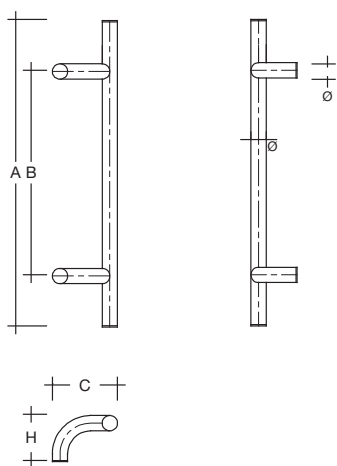

**ES 35.3.0 s Haustürgriff Rundprofil Ø 35 mm  
aus Edelstahl (1.4301), mit 90° Stützen**

zur Befestigung an Holz-, Kunststoff-, Metall- und  
Glastüren

Artikelbeschreibung

Türgriff aus Edelstahl, feinmatt poliert, **Ø 35 mm**, Höhe (H) 82,5 mm,  
Ausladung (C) 130 mm, **mit Endkappen** und 90° Stützen Ø 30 mm,  
Länge (A) ... mm, Befestigungsabstand (B) ... mm

**nach Maß**

Bestellnr.	Länge (A)	Bef.-Abst. (B)
ES 35.3.0 s	...	...