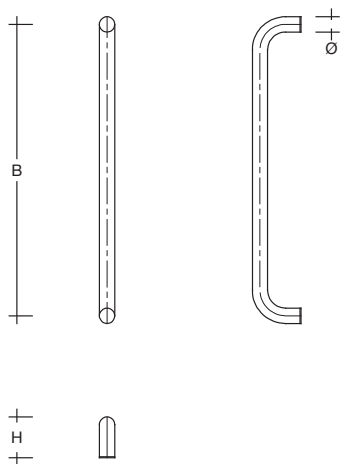

**ES 16... u Haustürgriff Rundprofil Ø 16 mm
aus Edelstahl (1.4301), mit 90° Bogen**

zur Befestigung an Holz-, Kunststoff-, Metall- und
Glastüren

Artikelbeschreibung

Türgriff aus Edelstahl, Enden 90° gebogen, feinmatt poliert, Ø 16 mm,
Höhe (H) 65 mm, Befestigungsabstand (B) ... mm

nach Maß

Bestellnr.
ES 16... u

Bef.-Abst. (B)
...