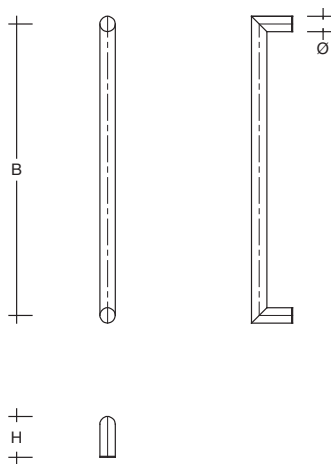

**ES 30... ug Haustürgriff Rundprofil Ø 30 mm  
aus Edelstahl (1.4301), auf Gehrung**

zur Befestigung an Holz-, Kunststoff-, Metall- und  
Glastüren

Artikelbeschreibung

Türgriffe aus Edelstahl, Enden auf Gehrung, feinmatt poliert, Ø 30 mm,  
Höhe (H) 80 mm, Befestigungsabstand (B) ... mm

**Standardmaße**

Bestellnr.	Bef.-Abst. (B)
ES 30.300 ug	300
ES 30.350 ug	350

**nach Maß**

Bestellnr.	Bef.-Abst. (B)
ES 30... ug	...