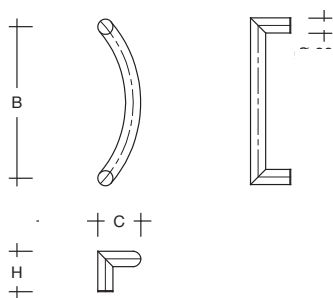

**ES 40... kbg Stoßgriff Rundprofil Ø 40 mm
aus Edelstahl (1.4301), auf Gehrung**

zur Befestigung an Holz-, Kunststoff-, Metall- und
Glastüren

Artikelbeschreibung

Stoßgriff aus Edelstahl, auf Gehrung, feinmatt poliert, Ø 40 mm, Höhe (H) 90 mm,
Befestigungsabstand (B) ... mm

nach Maß

Bestellnr.	Bef.-Abst. (B)	Ausladung (C)
ES 40... kbg