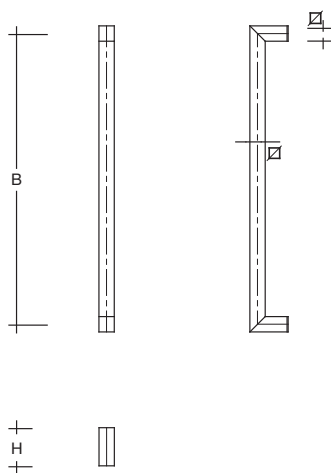

**ES 2525... ug Haustürgriff Quadratprofil 25 x 25 mm aus Edelstahl (1.4301), auf Gehrung**

zur Befestigung an Holz-, Kunststoff-, Metall- und Glastüren

Artikelbeschreibung

Türgriff aus Edelstahl, feinmatt poliert, **Profil 25 x 25 mm**, Enden auf Gehrung, Höhe (H) 75 mm, Befestigungsabstand (B) ... mm

**Standardmaße**

Bestellnr.	Bef.-Abst. (B)
ES 2525.300 ug	300
ES 2525.350 ug	350

**nach Maß**

Bestellnr.	Bef.-Abst. (B)
ES 2525... ug	...