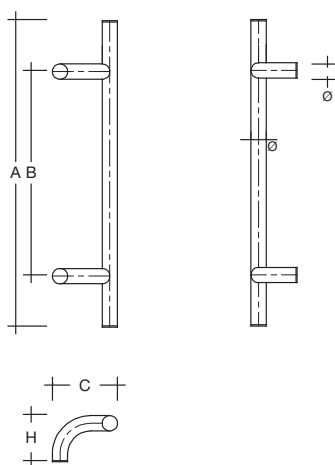

**ES 30.3.0 s Haustürgriff Rundprofil Ø 30 mm
aus Edelstahl (1.4301), mit 90° Stützen**

zur Befestigung an Holz-, Kunststoff-, Metall- und
Glastüren

Artikelbeschreibung

Türgriff aus Edelstahl, feinmatt poliert, **Ø 30 mm**, Höhe (H) 80 mm,
Ausladung (C) 127,5 mm, **mit Endkappen** und 90° Stützen Ø 30 mm,
Länge (A) ... mm, Befestigungsabstand (B) ... mm

nach Maß

Bestellnr.	Länge (A)	Bef.-Abst. (B)
ES 30.3.0 s