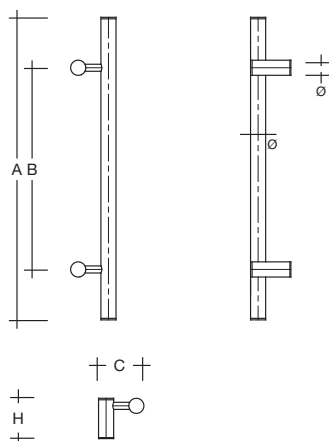

**ES 30.7.0 s Haustürgriff Rundprofil Ø 30 mm
aus Edelstahl (1.4301), mit seitlich versetzten Stützen**

zur Befestigung an Holz-, Kunststoff-, Metall- und
Glastüren

Artikelbeschreibung

Türgriff aus Edelstahl, feinmatt poliert, **Ø 30 mm**, Höhe (H) 80 mm, **Ausladung (C) 90 mm, mit Endkappen** und seitlich versetzten Stützen Ø 30 mm, Länge (A) ... mm, Befestigungsabstand (B) ... mm

nach Maß

| Bestellnr. | Länge (A) | Bef.-Abst. (B) |
|-------------|-----------|----------------|
| ES 30.7.0 s | ... | ... |